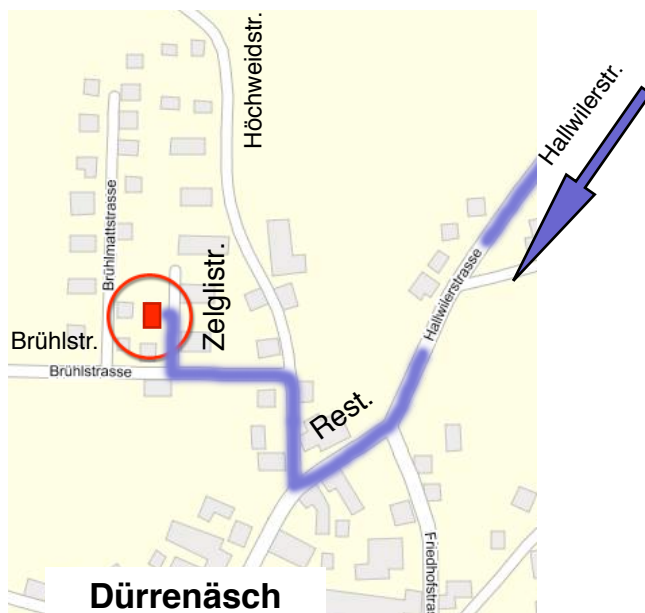

Wegbeschreibung

(Je nach Stand Ihres Kartenmaterials nach alter Adressbezeichnung suchen: Brühlstrasse 537)

Übersicht ab Autobahn A1:

- Ausfahrt Lenzburg
- «Transit» durch Lenzburg folgen
- geradeaus Richtung Beinwil
- durch Seon hindurch
- Anfang Hallwil, ca. 500 Meter nach Ortstafel im Kreisell rechts Richtung Dürrenäsch abzweigen
- nach Dürrenäsch fahren

Detail in Dürrenäsch:

- nach Restaurant rechts in H6chweidstr.
- n6chste links in Br6hlstrasse
- n6chste rechts in Zelglistrasse
- 2. Haus links, aus Holz

Herzlich willkommen!

Besucher-Parkplatz ist die Eingangs-Rampe:
PW direkt vor der Haust6re abstellen.