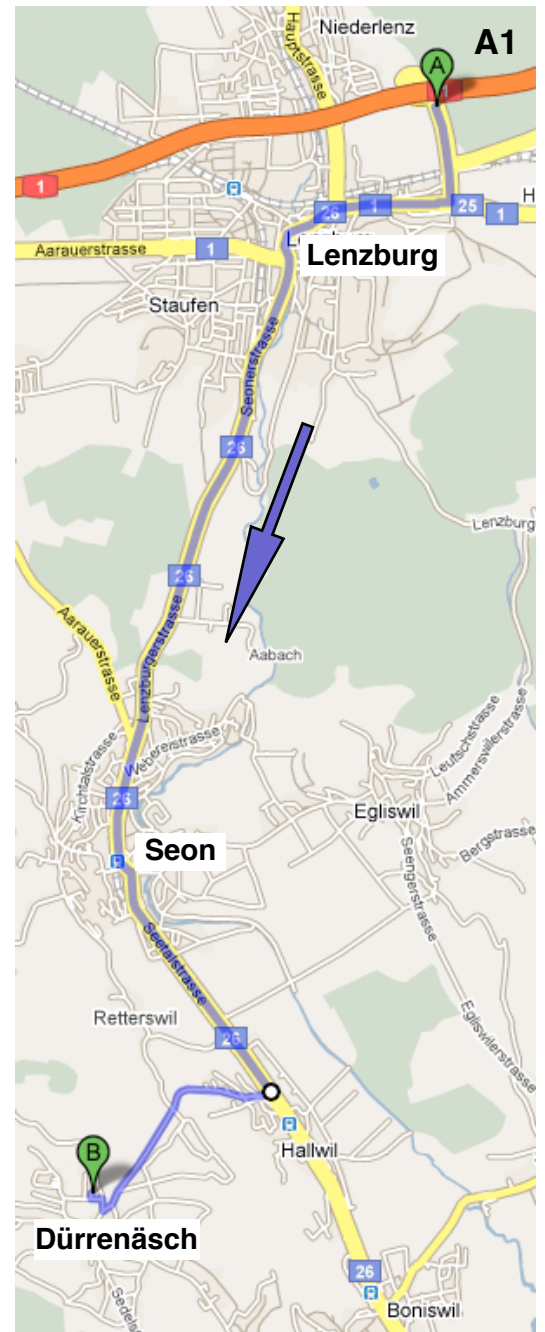

Wegbeschreibung

(Je nach Stand Ihres Kartenmaterials nach alter Adressbezeichnung suchen: Brühlstrasse 537)

Übersicht ab Autobahn A1:

- Ausfahrt Lenzburg
- «Transit» durch Lenzburg folgen
- geradeaus Richtung Beinwil
- durch Seon hindurch
- Anfang Hallwil, ca. 500 Meter nach Ortstafel im Kreisell rechts Richtung Dürrenäsch abzweigen
- nach Dürrenäsch fahren

Detail in Dürrenäsch:

- nach Restaurant rechts in H6chweidstr.
- n6chste links in Br6hlstrasse
- n6chste rechts in Zelglistrasse
- 2. Haus links, aus Holz

Herzlich willkommen!

Besucher-Parkplatz ist die Eingangs-Rampe:
PW direkt vor der Haust6re abstellen.